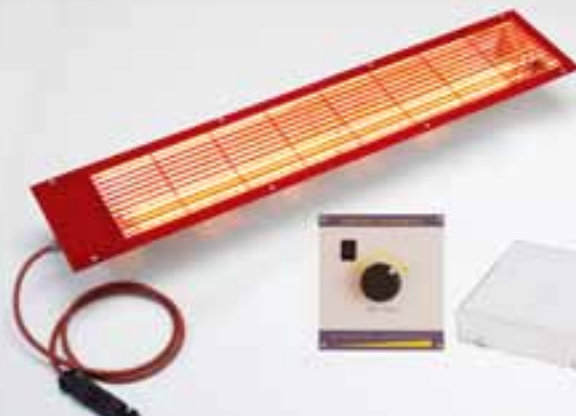

Strahlereinbau im Rücken – bzw. Eckbereich möglich

Einbaumaße HBT: 860 x 150 x 55 mm

VITALlight Infrarotstrahler-Set Easy Control

Art. Nr.: B3398

Bestehend aus:

1 VITALlight-ABC-Vollspektrumstrahler 500 Watt (Art. Nr.: A6052) Steuerung Easy Control „S“ (Art. Nr.: B6668-2), geeignet für den Einbau neben einem Strahler in einer Sauna – Temperaturbeständigkeit 120° C, Intensitätsregelung von 100 % – 40 %, Laufzeit 30 min., div. Kabel, max. Leistung 500 Watt.

Strahlereinbau im Rücken – bzw. Eckbereich möglich

Einbaumaße HBT: 860 x 150 x 55 mm

Basis-Set - Flächenheizsystem

Art. Nr.: B3360 - Fichte Art. Nr.: B3335 - Abachi

Unser Flächenheizsystem ermöglicht es, Infrarot Elemente und Saunaofen gleichzeitig zu betreiben. Einfache Montage und Benutzung ohne Einschränkung unterstreichen die Qualität des Produktes.