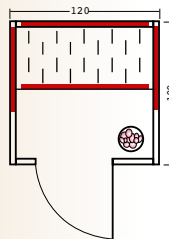

Art. Nr.: 390088

Solides Design, flächenbündige Optik und bewährte Flächenheizungstechnologie in Kombination mit einem Salzverdampfer sorgen für ein angenehmes Kabinenklima.

Heizelemente: 4 Flächenheizelemente, 1530 Watt

Infrasteam – Verdampfer:

Leistungsstarker Verdampfer, 750 W, elektronische Zeitregelung, stufenlose Verdampferregelung, Wasserfüllmenge ca. 2 Liter

Sole-Therme-Pur: Salzverdampferaufsatz für Infrasteam-Verdampfer mit 2 kg Salzsteinen

Glastüre: Sicherheitsglas 6 mm, klar

Maße: 120 x 100 x 195 cm

Holzart: Blockbohlen nord. Fichte 40 mm, Vollholz

Sitzbank: Erle/Linde Massivholz

Konstruktion: vorgefertigte Elemente in flächenbündiger Kassettenbauweise

- alle Elektroanschlüsse steckerfertig vormontiert
- Steuerung: digital von innen für Heizelemente, analog am Gerät für Verdampfer
- moderne Eckleuchte mit Saunalampe
- Kunststoff Bodenmatte