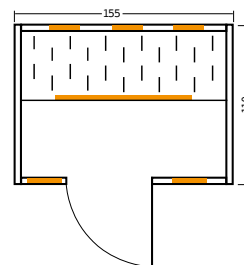

Heizelemente: 3 Keramikstrahler
Leistung: 1200 W

Glastüre: Sicherheitsglas 6 mm, klar

Maße: 90 x 90 x 190 cm

Holzart: kanadische Hemlock innen
und außen

Sitzbank: aus Hemlock

Konstruktion: doppelwandig

- alle Elektroanschlüsse steckerfertig vormontiert
- digitale Steuerung von innen
- Spot weiß, 25 Watt

Heizelemente: 6 Keramikstrahler
Leistung: 2150 W

Glastüre: Sicherheitsglas 6 mm, klar

Maße: 155 x 110 x 190 cm

Holzart: kanadische Hemlock innen
und außen

Sitzbank: aus Hemlock

Konstruktion: doppelwandig

- alle Elektroanschlüsse steckerfertig vormontiert
- digitale Steuerung von innen und außen
- CD-Player mit Radio und Lautsprechern
- Spot weiß, 25 Watt