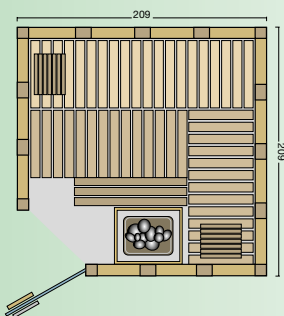

VITAL home®
Infrarot & Sauna