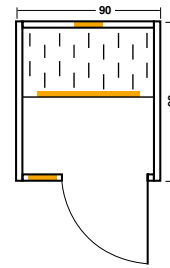

Heizelemente: 3 Keramikstrahler
Leistung: 1200 W

Glastüre: Sicherheitsglas 6 mm, klar

Maße: 90 x 90 x 190 cm

Holzart: kanadische Hemlock innen
und außen

Sitzbank: aus Hemlock

Konstruktion: doppelwandig

- alle Elektroanschlüsse steckerfertig vormontiert
- digitale Steuerung von innen
- Spot weiß, 25 Watt

Heizelemente: 6 Keramikstrahler
Leistung: 2150 W

Glastüre: Sicherheitsglas 6 mm, klar

Maße: 155 x 110 x 190 cm

Holzart: kanadische Hemlock innen
und außen

Sitzbank: aus Hemlock

Konstruktion: doppelwandig

- alle Elektroanschlüsse steckerfertig vormontiert
- digitale Steuerung von innen und außen
- CD-Player mit Radio und Lautsprechern
- Spot weiß, 25 Watt