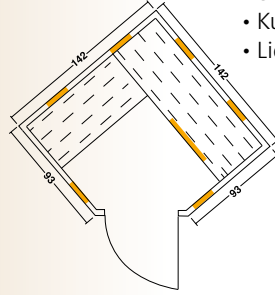

Basic 145 E*

Art. Nr.: 390020

Geräumige 3-4 Personen-Eckkabine aus Fichte.

Heizelemente: 7 Magnesium Strahler
Leistung: 2450 W

Glastüre: Sicherheitsglas 6 mm, klar

Maße: 142 x 142 x 192 cm

Holzart: ausgesuchte nordische Fichte

Sitzbank: 2 Sitzbänke aus Sperrholz

Konstruktion: doppelwandig

- alle Elektroanschlüsse steckerfertig vormontiert
- elektronische Steuerung von innen
- Kunststoff-Bodenmatte
- Licht weiß, 25 Watt

Infrarot