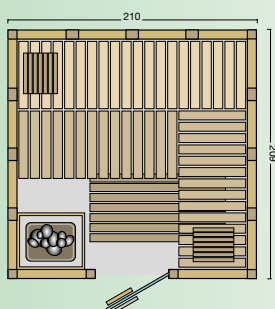

VITAL home®
Infrarot & Sauna