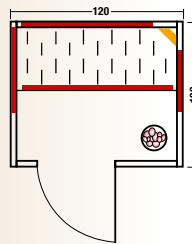

TrioSol Natura 120

Art. Nr.: 390102

Heizelemente: 4 Flächenheizungselemente,
1 VITAllight-ABC-Strahler, 1260 / 500 Watt

Infrasteam - Verdampfer:
Leistungsstarker Verdampfer,
750 W, elektronische Zeitregelung,
stufenlose Verdampferregelung,
Wasserfüllmenge ca. 2 Liter

Sole-Therme-Pur: Salzverdampferaufsatz für
Infrasteam-Verdampfer mit
2 kg Salzsteinen

Glastüre: Sicherheitsglas 6 mm, klar

Maße: 120 x 100 x 195 cm

Holzart: Blockbohlen nord. Fichte,
40 mm Vollholz

Sitzbank: Erle Massivholz

Konstruktion: vorgefertigte Elemente in
flächenbündiger Kassettenbauweise

- alle Elektroanschlüsse steckerfertig vormontiert
- digitale Steuerung von innen
- VITAllight Strahler und Flächenheizungselemente sind dimmbar
- Wadenstrahler abschaltbar
- moderne Eckleuchte mit Saunalampe
- Bodenrost aus Vollholz Linde natur