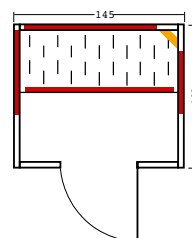

Maße: 145 x 109 x 197 cm

Holzart außen: Dekorplatten Niagara-Buche, alle Leisten Fichte

Holzart innen: Profilstreben nordische Fichte

Sitzbank: Erle Massivholz

Konstruktion: doppelwandig

- alle Elektroanschlüsse steckerfertig vormontiert
- digitale Steuerung von innen
- VITAllight Strahler und Flächenheizungselemente sind dimmbar
- Wadenstrahler abschaltbar
- LED-Spot in 16 Farben
- Kunststoff-Bodenmatte