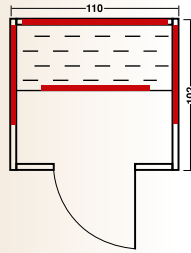

Basic 113 FH*

Art. Nr.: 390019

2 Personen-Kabine in Fichte mit innovativer Flächenheizung. Das hochwertige Holzdekor in heller Buche gibt dieser Kabine das besondere Aussehen.

Heizelemente: 4 Flächenheizelemente
Leistung: 1530 W

Glastüre: Sicherheitsglas 6 mm, klar

Maße: 110 x 102 x 192 cm

Holzart außen: Dekorplatten Weißbuche
alle Leisten aus Fichte

Holzart innen: Profilbretter nordische Fichte

Sitzbank: Erle Massivholz

Konstruktion: doppelwandig

- alle Elektroanschlüsse steckerfertig vormontiert
- digitale Steuerung von innen
- Kunststoff-Bodenmatte
- Licht weiß, 25 Watt