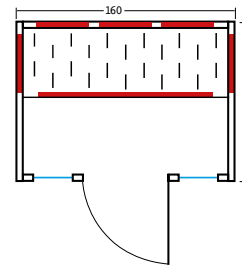

Art. Nr.: 390066

3-Personen Kabine aus kanadischem Hemlock.

Heizelemente: 6 Carbon-Flächenheizelemente
Leistung: 2200 W

Glastüre: Sicherheitsglas 6 mm, klar

Maße: 160 x 110 x 190 cm

Holzart: kanadische Hemlock innen und außen

Sitzbank: aus Hemlock

Konstruktion: doppelwandig

- alle Elektroanschlüsse steckerfertig vormontiert
- digitale Steuerung von innen
- CD-Player mit Radio und Lautsprechern
- Spot weiß, 25 Watt