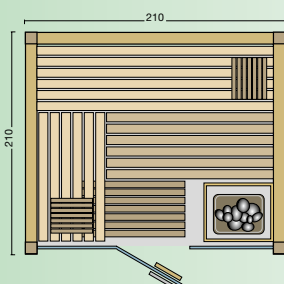

Fortuna

Art. Nr.: 391017 – Fortuna 180

Art. Nr.: 391018 – Fortuna 210

Diese Sauna in modernem Design, aus nordischer Fichte und in Elementbauweise gefertigt, verspricht Entspannung in höchstem Maße. Die Glasfront ohne Schwelle ermöglicht nicht nur einen grenzenlosen Ausblick, sondern auch einen Barriere freien Einstieg in Ihr Saunavergnügen.

- 77 mm starke vorgefertigte Elemente mit 50 mm Isolierung und Dampfsperre
- 16 mm Softline-Profil, innen und außen in Fichte
- Inneneinrichtung aus ausgesuchter Linde
- 3 Liegen (58 cm breit), **Längslattung**
- 2 Rückenlehnen
- 2 Kopfstützen
- Zwischenbankverkleidung
- Ofenschutzgitter
- Fußrost
- moderner Eckblendschirm mit Saunalampe

- Ganzglasfront 8 mm Sicherheitsglas, klar
- Türgriff außen aus Edelstahl und innen aus Buche

- **Silikonkabel für Saunaofen bzw. Verdampferofen nicht enthalten**

Standardgrößen: B x T x H

210 x 180 x 200 cm

210 x 210 x 200 cm