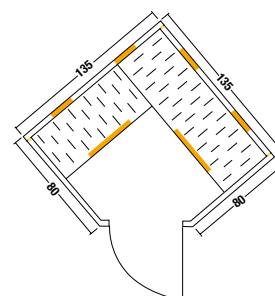

Sunrise 135 Ecke

Art. Nr.: 390096

2-3 Personen Kabine aus kanadischem Hemlock.

1. **Heizelemente:** 6 Keramikstrahler
   Leistung: 2000 W
2. **Glastüre:** Sicherheitsglas 6 mm, klar
3. **Maße:** 135 x 135 x 195 cm
4. **Holzart:** kanadische Hemlock innen und außen
5. **Sitzbank:** aus Hemlock
6. **Konstruktion:** doppelwandig

- alle Elektroanschlüsse steckerfertig vormontiert
- digitale Steuerung von innen und außen
- CD-Player mit Radio und Lautsprechern
- Spot weiß, 25 Watt