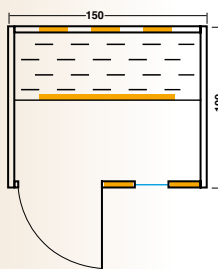

Basic 150*

Art. Nr.: 390033

Hochwertige 3 Personen-Kabine mit hellem Buchendekor und Glasausschnitt.

Heizelemente: 6 Magnesium Strahler
Leistung: 2100 W

Glastüre und Glasausschnitt: Sicherheitsglas 6 mm, klar

Maße: 150 x 109 x 192 cm

Holzart außen: Dekorplatten Weißbuche
alle Leisten aus Fichte

Holzart innen: Profilbretter nordische Fichte

Sitzbank: Erle Massivholz

Konstruktion: doppelwandig

- alle Elektroanschlüsse steckerfertig vormontiert
- elektronische Steuerung von innen
- Kunststoff-Bodenmatte
- Licht weiß, 25 Watt

* Solange der Vorrat reicht