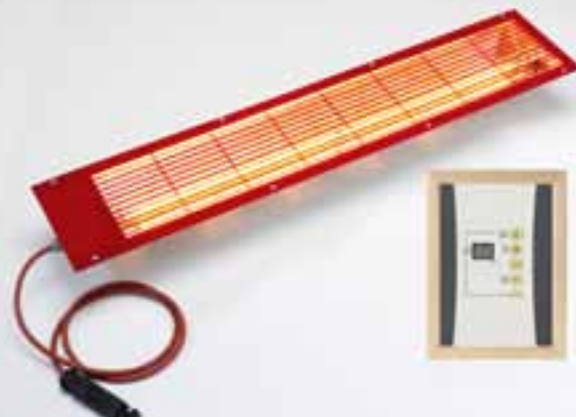

VITALlight Infrarotstrahler-Set Standard

Art. Nr.: B3396

Bestehend aus:

1 VITALlight-ABC-Vollspektrumstrahler 500 Watt (Art. Nr.: A6052) Digitale Steuerung N 75 (Art. Nr.: B3341-6) inkl. Holzrahmen, Raumtemperaturmessung von 20 – 60° C und Zeiteinstellung 0 – 95 min, Kabel, Verteilerblock für den zusätzlichen Anschluss von weiteren VITALlight-ABC-Strahlern (geeignet für Gesamtleistung bis 3000 Watt).

Strahlereinbau im Rücken – bzw. Eckbereich möglich

Einbaumaße HBT: 860 x 150 x 55 mm

VITALlight Infrarotstrahler-Set Easy Control

Art. Nr.: B3398

Bestehend aus:

1 VITALlight-ABC-Vollspektrumstrahler 500 Watt (Art. Nr.: A6052) Steuerung Easy Control „S“ (Art. Nr.: B6668-2), geeignet für den Einbau neben einem Strahler in einer Sauna – Temperaturbeständigkeit 120° C, Intensitätsregelung von 100 % – 40 %, Laufzeit 30 min., div. Kabel, max. Leistung 500 Watt.