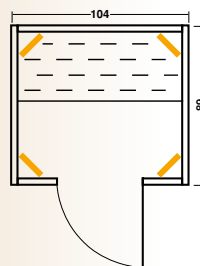

Basic 104*

Art. Nr.: 390037

1-2 Personen-Kabine.

Heizelemente: 4 Magnesium Strahler
Leistung: 1400 W

Glastüre: Sicherheitsglas 6 mm, klar

Maße: 104 x 89 x 185 cm

Holzart: 18 mm Dekorplatten Buche
Leisten aus Fichte

Konstruktion: einwandig

- alle Elektroanschlüsse steckerfertig vormontiert
- elektronische Steuerung von innen
- Licht weiß, 25 Watt

* Solange der Vorrat reicht