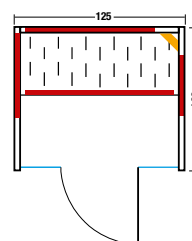

Maße: 125 x 100 x 195 cm

Holzart außen: Dekorplatten Niagara-Buche, alle Leisten Fichte

Holzart innen: Profilbretter nordische Fichte

Sitzbank: Erle Massivholz

Konstruktion: doppelwandig

- alle Elektroanschlüsse steckerfertig vormontiert
- digitale Steuerung von innen
- VITAllight Strahler und Flächenheizungselemente sind dimmbar
- Wadenstrahler abschaltbar
- LED-Spot in 16 Farben
- Kunststoff-Bodenmatte