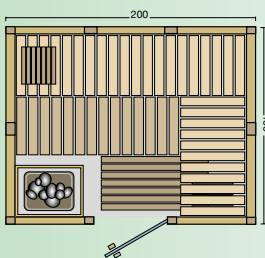

Standardgrößen: B x T x H

200 x 166 x 200 cm gerade

200 x 183 x 200 cm gerade

200 x 200 x 200 cm gerade

200 x 200 x 200 cm EckEinstieg

230 x 200 x 200 cm EckEinstieg

Saunasteuerung (SAUNACONTROL K1)

Art. Nr.: B6646