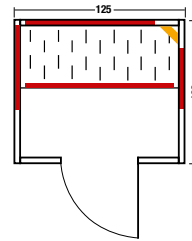

Maße: 125 x 109 x 197 cm

Holzart außen: Dekorplatten Niagara-Buche, alle Leisten Fichte

Holzart innen: Profilbretter nordische Fichte

Sitzbank: Erle Massivholz

Konstruktion: doppelwandig

- alle Elektroanschlüsse steckerfertig vormontiert
- digitale Steuerung von innen
- VITAllight Strahler und Flächenheizungselemente sind dimmbar
- Wadenstrahler abschaltbar
- LED-Spot in 16 Farben
- Kunststoff-Bodenmatte