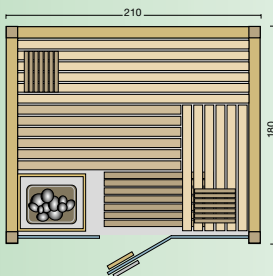

Fortuna

Art. Nr.: 391017 – Fortuna 180

Art. Nr.: 391018 – Fortuna 210

Diese Sauna in modernem Design, aus nordischer Fichte und in Elementbauweise gefertigt, verspricht Entspannung in höchstem Maße. Die Glasfront ohne Schwelle ermöglicht nicht nur einen grenzenlosen Ausblick, sondern auch einen Barriere freien Einstieg in Ihr Saunavergnügen.

- 77 mm starke vorgefertigte Elemente mit 50 mm Isolierung und Dampfsperre
- 16 mm Softline-Profil, innen und außen in Fichte
- Inneneinrichtung aus ausgesuchter Linde
- 3 Liegen (58 cm breit), **Längslattung**
- 2 Rückenlehnen
- 2 Kopfstützen
- Zwischenbankverkleidung
- Ofenschutzgitter
- Fußrost
- moderner Eckblendschirm mit Saunalampe

- Ganzglasfront 8 mm Sicherheitsglas, klar
- Türgriff außen aus Edelstahl und innen aus Buche

- **Silikonkabel für Saunaofen bzw. Verdampferofen nicht enthalten**

Standardgrößen: B x T x H

210 x 180 x 200 cm

210 x 210 x 200 cm