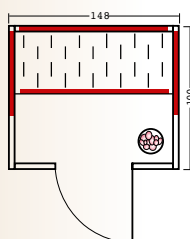

Solino 148

Art. Nr.: 390089

Geräumige 2 Personen-Massivholzkabine in Fichte mit Salzverdampfer.

Heizelemente: 4 Flächenheizelemente, 1730 Watt

Infrasteam - Verdampfer:

Leistungsstarker Verdampfer, 750 W, elektronische Zeitregelung, stufenlose Verdampferregelung, Wasserfüllmenge ca. 2 Liter

Sole-Therme-Pur: Salzverdampferaufsatz für Infrasteam-Verdampfer mit 2 kg Salzsteinen

Glastüre: Sicherheitsglas 6 mm, klar

Maße: 148 x 100 x 195 cm

Holzart: Blockbohlen nord. Fichte 40 mm, Vollholz

Sitzbank: Erle/Linde Massivholz

Konstruktion: vorgefertigte Elemente in flächenbündiger Kassettenbauweise

- alle Elektroanschlüsse steckerfertig vormontiert
- Steuerung: digital von innen für Heizelemente, analog am Gerät für Verdampfer
- moderne Eckleuchte mit Saunalampe
- Wadenstrahler abschaltbar
- Kunststoff Bodenmatte