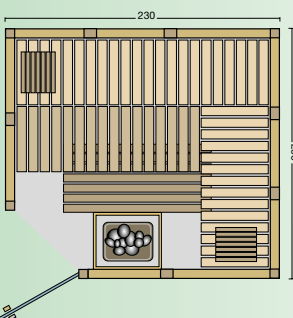

- Blockbohlen aus nordischer Fichte
- 40 mm massive Blockbohlen in Wand und Decke
- vorgefertigte Elemente in Kassettenbauweise
- 70 mm starke Eck- und Verbindungspfosten, gezapft und verleimt
- Inneneinrichtung Standard aus Weichholz in Linde
- 3 Liegen 58 cm, bei kleinen Saunen 50 cm breit, **Querlattung**
- 2 Rückenlehnen, 2 Kopfstützen
- Zwischenbankverkleidung, Ofenschutzgitter
- Fußrost
- moderner Eckblendschirm mit Saunalampe
- Glastüre aus Sicherheitsglas 6 mm, klar, beidseitig verwendbar
- Türkнопf innen und außen aus Buche
- **Silikonkabel für Saunaofen bzw. Verdampferofen nicht enthalten**

Standardgrößen: B x T x H

200 x 166 x 200 cm gerade

200 x 183 x 200 cm gerade

200 x 200 x 200 cm gerade

200 x 200 x 200 cm EckEinstieg

230 x 200 x 200 cm EckEinstieg

Saunasteuerung (SAUNACONTROL K1)

Art. Nr.: B6646