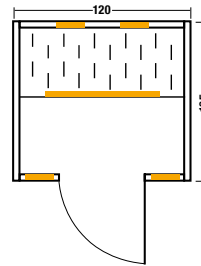

Sunrise 120

Art. Nr.: 390063

2-Personen Kabine aus kanadischem Hemlock.

1. **Heizelemente:** 5 Keramikstrahler
   Leistung: 1800 W
2. **Glastüre:** Sicherheitsglas 6 mm, klar
3. **Maße:** 120 x 105 x 190 cm
4. **Holzart:** kanadische Hemlock innen und außen
5. **Sitzbank:** aus Hemlock
6. **Konstruktion:** doppelwandig

- alle Elektroanschlüsse steckerfertig vormontiert
- digitale Steuerung von innen und außen
- CD-Player mit Radio und Lautsprechern
- Spot weiß, 25 Watt