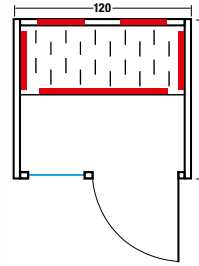

Art. Nr.: 390065

2-Personen Kabine aus kanadischem Hemlock.

Heizelemente: 5 Carbon-Flächenheizelemente
Leistung: 1820 W

Glastüre: Sicherheitsglas 6 mm, klar

Maße: 120 x 105 x 190 cm

Holzart: kanadische Hemlock innen und außen

Sitzbank: aus Hemlock

Konstruktion: doppelwandig

- alle Elektroanschlüsse steckerfertig vormontiert
- digitale Steuerung von innen
- CD-Player mit Radio und Lautsprechern
- Spot weiß, 25 Watt

Gira - ein besonderes Wellness Vergnügen

Die Kabinen der Serie Gira überzeugen durch die offene Gestaltung und werden dadurch zum Blickfang in Ihrer Wellness-Oase. Die aufwendige Verarbeitung in kanadischer Hemlock oder Zeder und viele Extras sind Details, die diese Kabinen auszeichnen. Die Flächenheizelemente sorgen für beste Wärmeentwicklung und ein angenehmes Wohlfühl-Erlebnis.