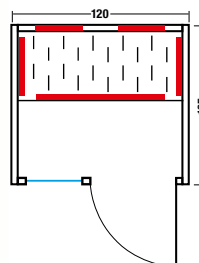

Art. Nr.: 390067

2-Personen Kabine aus kanadischer Zeder.

Heizelemente: 5 Carbon-Flächenheizelemente
Leistung: 1820 W

Glastüre: Sicherheitsglas 6 mm, klar

Maße: 120 x 105 x 190 cm

Holzart: kanadische Zeder innen und außen

Sitzbank: aus Zeder

Konstruktion: doppelwandig

- alle Elektroanschlüsse steckerfertig vormontiert
- digitale Steuerung von innen
- CD-Player mit Radio und Lautsprechern
- Spot weiß, 25 Watt