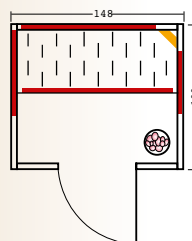

TrioSOL Natura 148

Art. Nr.: 390103

Heizelemente: 4 Flächenheizungselemente,
1 VITAllight-ABC-Strahler 1530 / 500 Watt

Infrasteam - Verdampfer:
Leistungsstarker Verdampfer, 750 W,
elektronische Zeitregelung,
stufenlose Verdampferregelung,
Wasserfüllmenge ca. 2 Liter

Sole-Therme-Pur: Salzverdampferaufsatz für Infrasteam-
Verdampfer mit 2 kg Salzsteinen

Glastüre: Sicherheitsglas 6 mm, klar

Maße: 148 x 100 x 195 cm

Holzart: Blockbohlen nord. Fichte,
40 mm Vollholz

Sitzbank: Erle Massivholz

Konstruktion: vorgefertigte Elemente in flächen-
bündiger Kassettenbauweise

- alle Elektroanschlüsse steckerfertig vormontiert
- digitale Steuerung von innen
- VITAllight Strahler und Flächenheizungselemente sind dimmbar
- Wadenstrahler abschaltbar
- moderne Eckleuchte mit Saunalampe
- Bodenrost aus Vollholz Linde natur