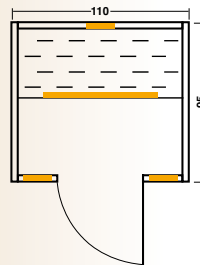

Basic 110*

Art. Nr.: 390018

1-2 Personen-Kabine aus Fichte

Heizelemente: 4 Magnesium Strahler
Leistung: 1400 W

Glastüre: Sicherheitsglas 6 mm, klar

Maße: 110 x 95 x 188 cm

Holzart: ausgesuchte nordische Fichte

Konstruktion: doppelwandig

- alle Elektroanschlüsse steckerfertig vormontiert
- elektronische Steuerung von innen
- Kunststoff-Bodenmatte
- Licht weiß, 25 Watt