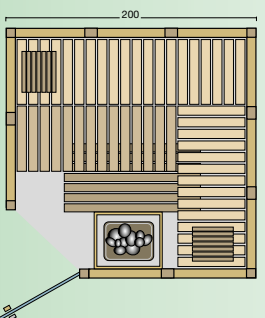

- Blockbohlen aus nordischer Fichte
- 40 mm massive Blockbohlen in Wand und Decke
- vorgefertigte Elemente in Kassettenbauweise
- 70 mm starke Eck- und Verbindungspfosten, gezapft und verleimt
- Inneneinrichtung Standard aus Weichholz in Linde
- 3 Liegen 58 cm, bei kleinen Saunen 50 cm breit, **Querlattung**
- 2 Rückenlehnen, 2 Kopfstützen
- Zwischenbankverkleidung, Ofenschutzgitter
- Fußrost
- moderner Eckblendschirm mit Saunalampe
- Glastüre aus Sicherheitsglas 6 mm, klar, beidseitig verwendbar
- Türkнопf innen und außen aus Buche
- **Silikonkabel für Saunaofen bzw. Verdampferofen nicht enthalten**

Standardgrößen: B x T x H

200 x 166 x 200 cm gerade

200 x 183 x 200 cm gerade

200 x 200 x 200 cm gerade

200 x 200 x 200 cm EckEinstieg

230 x 200 x 200 cm EckEinstieg

Saunasteuerung (SAUNACONTROL K1)

Art. Nr.: B6646