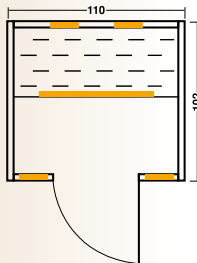

Basic 113*

Art. Nr.: 390039

Kabine aus hochwertiger nordischer Fichte mit Holzdekor in heller Buche für 2 Personen.

Heizelemente: 5 Magnesium Strahler
Leistung: 1750 W

Glastüre: Sicherheitsglas 6 mm, klar

Maße: 110 x 102 x 192 cm

Holzart außen: Dekorplatten Weißbuche
Leisten aus Fichte

Holzart innen: Profilbretter nordische Fichte

Sitzbank: Erle Massivholz

Konstruktion: doppelwandig

- alle Elektroanschlüsse steckerfertig vormontiert
- elektronische Steuerung von innen
- Kunststoff-Bodenmatte
- Licht weiß, 25 Watt