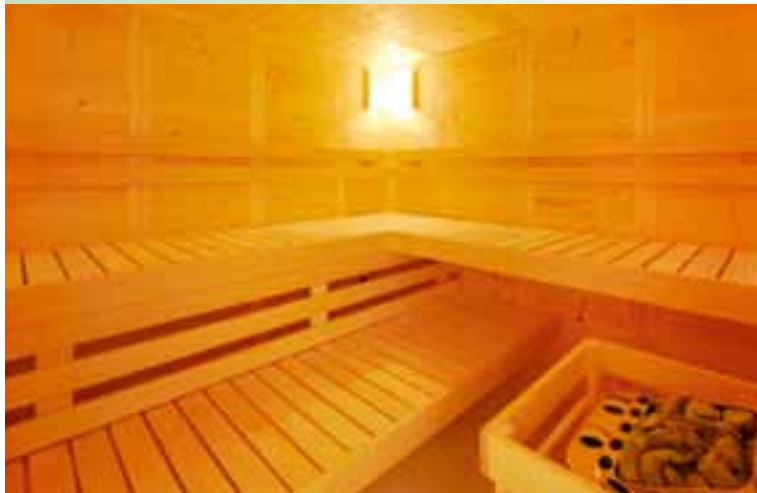

Inneneinrichtung Standard

Sauna Inneneinrichtung

In Vitalhome Saunakabinen werden nur hochwertige, astarme Weichhölzer mit geringer Wärmeleitfähigkeit aus Linde verwendet. Je nach Modell bieten breite, bequeme Saunaliegen, komfortable Rückenlehnen und formschöne Zwischenbankverkleidungen eine ansprechende Optik. Ofenschutzgitter, Fußrost und eine Saunaleuchte runden die hochwertige Inneneinrichtung ab.